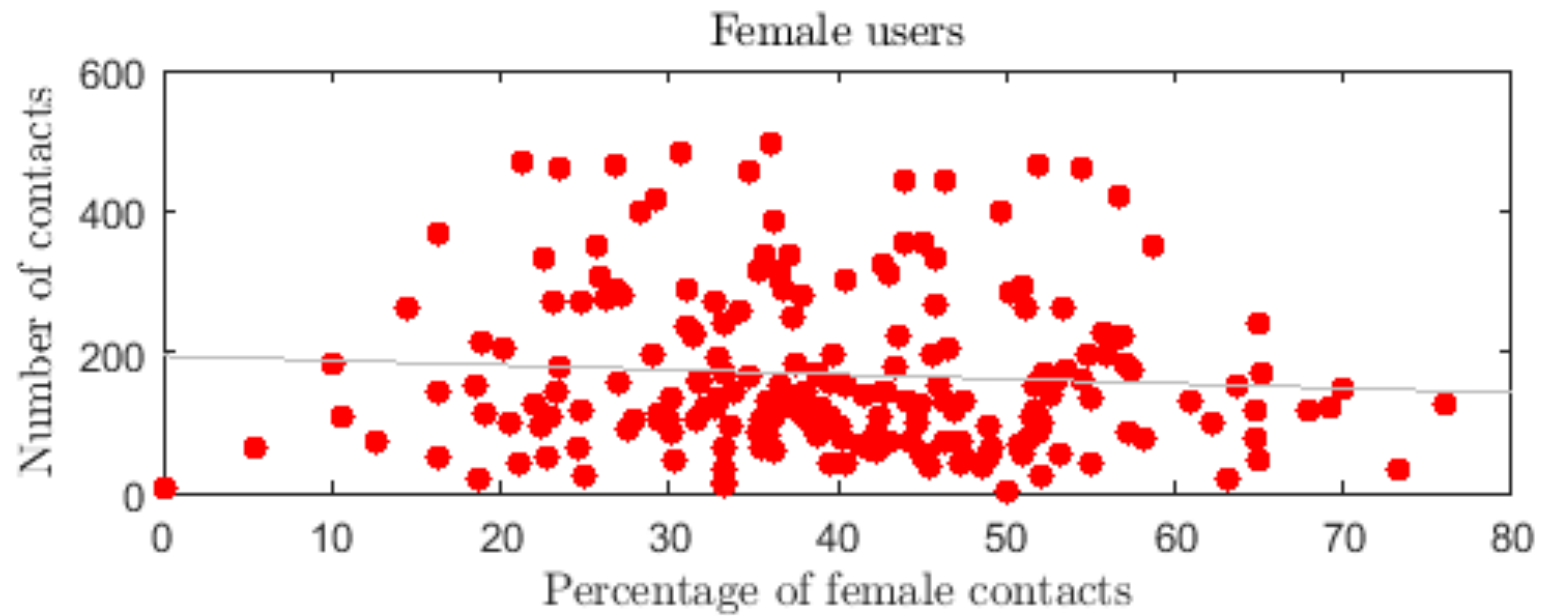

# Project

Användardata för 959 personer har samlats in: kön, ålder, nationalitet (ursprungs-, nuvarande och andra), yrke (tjänst, fält och sektor), utbildning (högsta samt fält), och övriga anteckningar. Dessa användare uppskattades ha allra minst 206 256 kontakter. Totalt räknades 162 226 kontakter och attribuerades kön, men 29 943 av dessa kom från 19(!) av 148 användare med 500+ kontakter.

# Gender

# Age

# Number of contacts